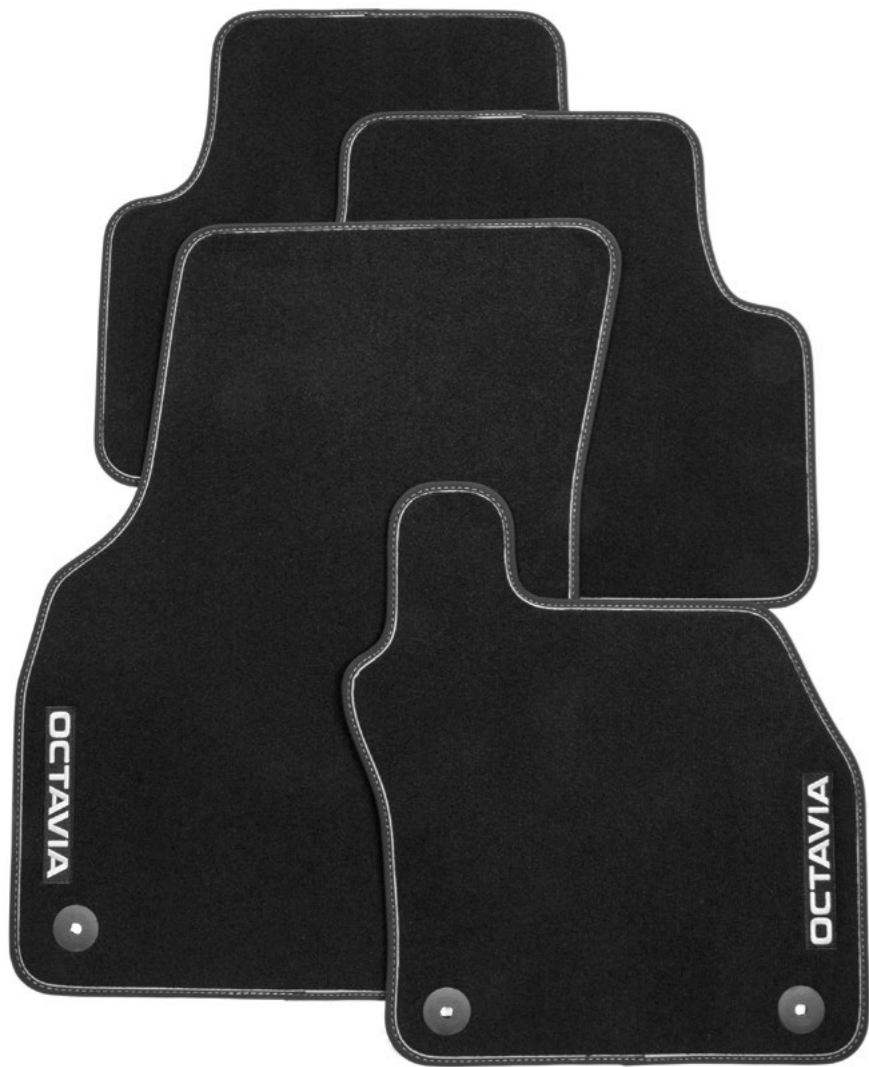

Brush
000 096 011D

Umbrella
000 087 600G 9B9

Ice scraper
000 096 010E

Textile foot mats Prestige – double nubuck

5E4 061 270A | LHD
 5E4 061 270C | LHD, e-TEC
 5E8 061 270A | RHD
 5E8 061 270C | RHD, e-TEC